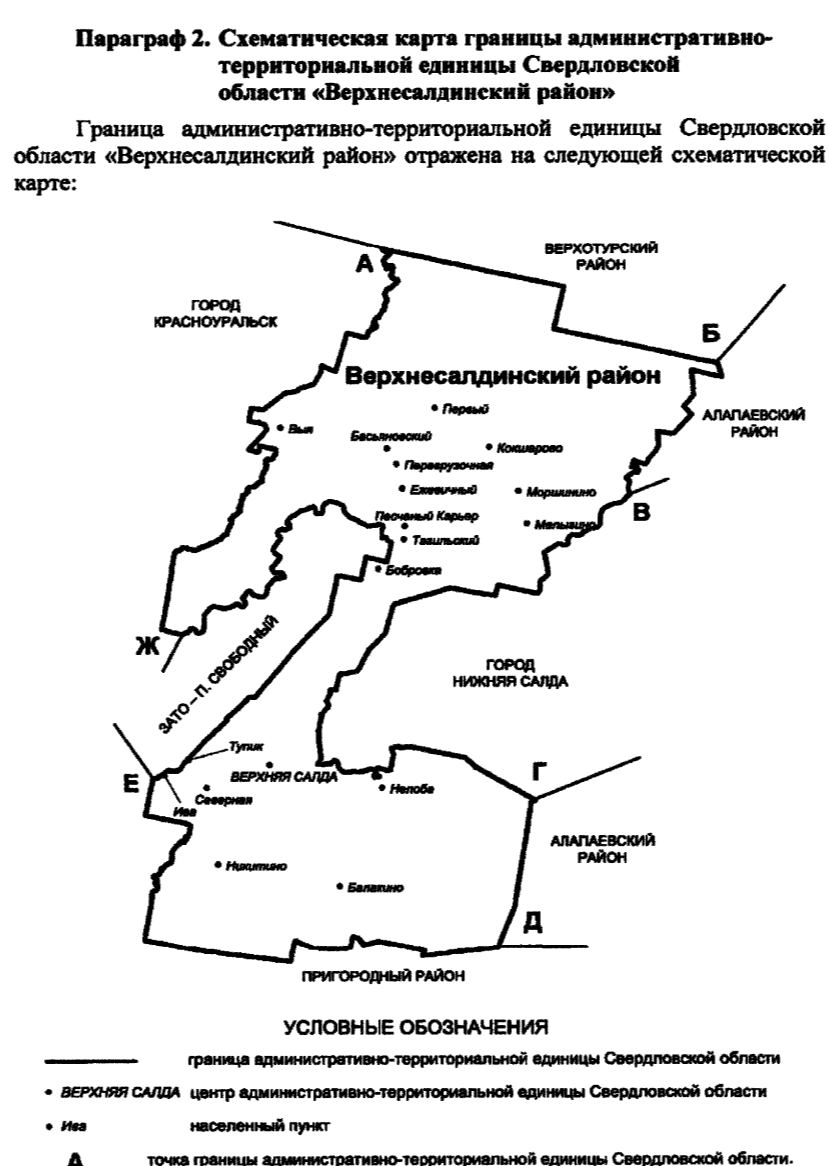

(Продолжение. Начало на 1—12-й стр.).

107

33) далее на запад по юго-западной границе квартала 18 урочища государственное унитарное предприятие «Совхоз «Верхнесалдинский» Нижне-Салдинского участка лесничества Кушвинского лесничества Свердловской области, южной границе кварталов 17, 16, 15 урочища государственное унитарное предприятие «Совхоз «Верхнесалдинский» Нижне-Салдинского участка лесничества Кушвинского лесничества Свердловской области до юго-западного угла квартала 15 урочища государственное унитарное предприятие «Совхоз «Верхнесалдинский» Нижне-Салдинского участка лесничества Кушвинского лесничества Свердловской области;

108

Нижне-Салдинского участка Нижне-Салдинского участка лесничества Кушвинского лесничества Свердловской области;

109

45) далее на северо-восток вниз по течению по середине реки Выя, середине пруда на реке Выя до линии, являющейся продолжением северной границы квартала 95 Салдинского участка Салдинского участка лесничества Кушвинского лесничества Свердловской области;

110

ка Красноуральского участка лесничества Кушвинского лесничества Свердловской области до точки поворота юго-восточной границы квартала 122 Красноуральского участка Красноуральского участка лесничества Кушвинского лесничества Свердловской области в восточном направлении;

111

112

Приложение 9 к Закону Свердловской области «О границах административно-территориальных единиц Свердловской области»

113

линского лесничества Свердловской области до южной границы квартала 17 Косолманского участка Косолманского участка лесничества Верхотурского лесничества Свердловской области;

114

13) далее на восток по южной границе кварталов 232, 233, 234, 235, 236, 237, 238, 239 Отвинского участка Отвинского участка лесничества Новолялинского лесничества Свердловской области до юго-восточного угла квартала 239 Отвинского участка Отвинского участка лесничества Новолялинского лесничества Свердловской области;

115

21) далее на восток по северной границе кварталов 83, 84 Ступинского участка Ступинского участка лесничества Верхотурского лесничества Свердловской области до северо-восточного угла квартала 84 Ступинского участка Ступинского участка лесничества Верхотурского лесничества Свердловской области;

(Продолжение на 14-й стр.).