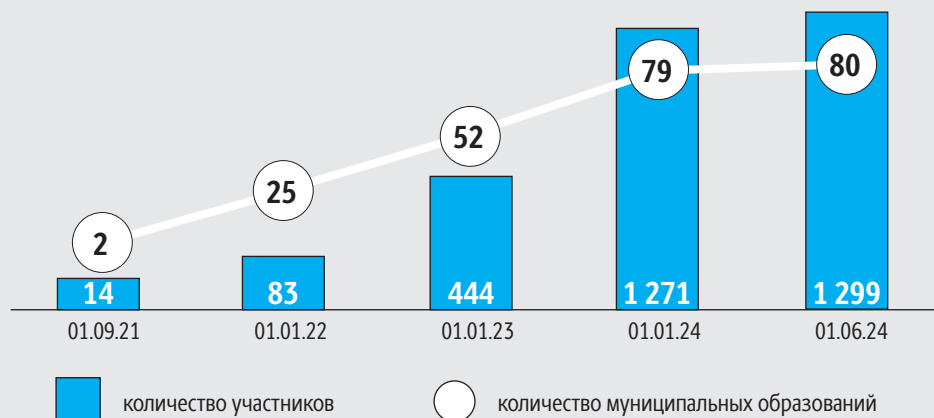

# ПУШКИНСКАЯ КАРТА В СВЕРДЛОВСКОЙ ОБЛАСТИ: КТО В ЛИДЕРАХ?

## УЧАСТНИКИ проекта «Пушкинская карта»

- 562 – дворцы культуры и клубы
- 479 – библиотеки
- 108 – образовательные учреждения
- 107 – музеи и галереи
- 24 – театры
- 19 – концертные площадки

В 2024 году к проекту «Пушкинская карта» подключилось еще **31** учреждение культуры.

**9 602** мероприятия  
(без учета кинопоказа)

общее количество событий по Пушкинской карте в регионе с момента старта проекта.