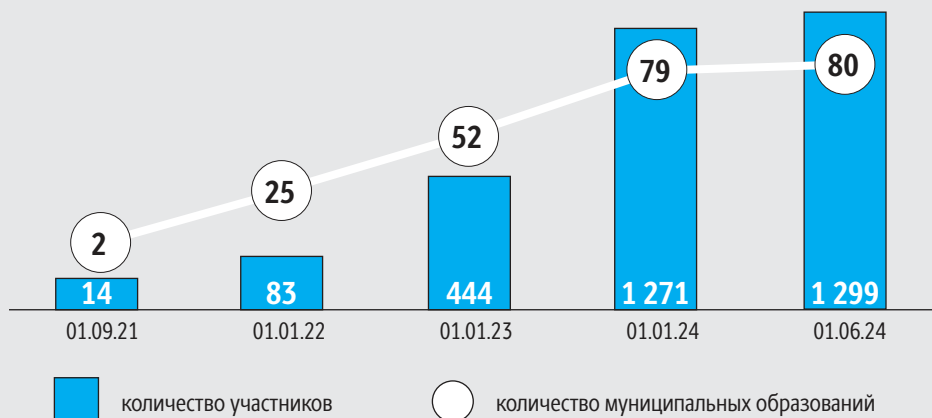

ПУШКИНСКАЯ КАРТА В СВЕРДЛОВСКОЙ ОБЛАСТИ: КТО В ЛИДЕРАХ?

УЧАСТНИКИ проекта «Пушкинская карта»

- 562 – дворцы культуры и клубы
- 479 – библиотеки
- 108 – образовательные учреждения
- 107 – музеи и галереи
- 24 – театры
- 19 – концертные площадки

В 2024 году к проекту «Пушкинская карта» подключилось еще **31** учреждение культуры.

9 602 мероприятия (без учета кинопоказа)

общее количество событий по Пушкинской карте в регионе с момента старта проекта.