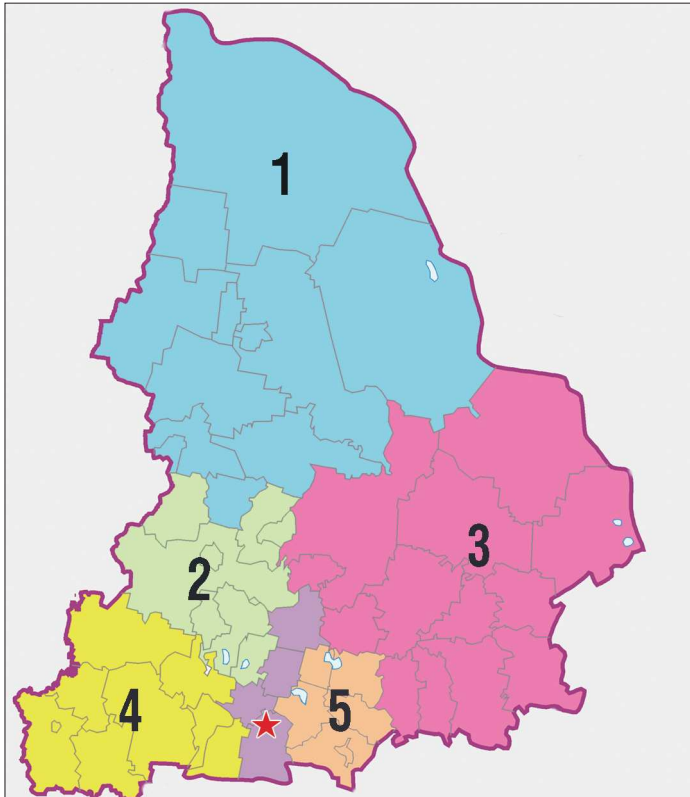

Table with weather forecasts for Ekaterinburg, Irbit, K-Uralskiy, Krasnoufimsk, Nizhniy Tagil, and Serov.

Полезны ли округе округа?

Областные законодатели предлагают укрупнить управленческие округа. Или ликвидировать

Галина СОКОЛОВА

На рассмотрении в областном Законодательном Собрании находятся два «конкурирующих» законопроекта: один предусматривает укрупнение управленческих округов...

С аппаратом округа я работала с 2000 года, когда был назначен главой Ленинского района Нижнего Тагила...

В 1996 году для координации деятельности областных органов власти область была поделена на пять управленческих округов...

На первом же окружном заседании, проходившем в посёлке Верх-Нейвинском, обратился за помощью к более опытным коллегам...

Когда у нас четыре года назад в холода не включали отопление из-за долгов газовой компании...

ДЕПУТАТСКАЯ СРЕДА

Галина УЛЬЧУГАЧЕВА, депутат Думы городского округа Верхнее Дуброво:

Откровенно говоря, не знаю, нужны управляющие округов или нет. Как председатель Думы я не могу сказать...

Алексей ОКУНЕВИЧ, депутат Думы Сосьвинского городского округа:

Лично знаю многих сотрудников в Северном управленческом округе, поэтому считаю не совсем этичным высказываться по этому поводу...

Андрей ДЕМАКОВ, депутат городской Думы Ирбита:

Нужны. В этом убеждает личный опыт общения с кадровыми сотрудниками управленческого округа...

Борис ШОЛОХОВ, депутат Думы городского округа Красноуфимск:

Не знаю, как другим, но лично мне в бытность председателем совета ветеранов Красноуфимского городского округа...

мо областных, ещё и в Первоуральске. Всё это отнимало силы и время. А ведь, по сути, конкретные решения принимаются на уровне региона...

Михаил САВЕЛЬЕВ, депутат Думы Нижнесергинского муниципального района:

Думаю, что на данном этапе этот орган необходим, так как Свердловская область — это очень большая территория...

Записали Татьяна КАЗАНЦЕВА и Дмитрий СИВКОВ

ДОКУМЕНТЫ

Сегодня в социальной версии «Областной газеты» и на сайте www.pravo.gov66.ru опубликованы

Постановление Правительства Свердловской области

от 07.02.2014 № 52-ПП «О внесении изменений в государственную программу Свердловской области «Развитие промышленности и науки на территории Свердловской области до 2020 года»...

Сегодня в полной версии «Областной газеты» и на сайте www.pravo.gov66.ru опубликованы

Постановления Правительства Свердловской области

- List of government decrees including: 29.01.2014 № 37-ПП, 07.02.2014 № 53-ПП, 07.02.2014 № 54-ПП, 07.02.2014 № 55-ПП, 07.02.2014 № 56-ПП, 07.02.2014 № 57-ПП, 07.02.2014 № 58-ПП.

утверждении Порядка предоставления субсидий на строительство и (или) реконструкцию объектов капитального строительства сельскохозяйственного назначения»;

от 07.02.2014 № 59-ПП «О внесении изменений в постановление Правительства Свердловской области от 29.01.2013 № 109-ПП...

Кроме того, сегодня на сайте www.pravo.gov66.ru официально опубликованы

Приказ Управления делами Губернатора Свердловской области и Правительства Свердловской области

от 05.02.2014 года № 27 «О внесении изменений в состав комиссии по соблюдению требований к служебному поведению государственных гражданских служащих Свердловской области...

Приказы Министерства социальной политики Свердловской области

- List of ministry orders including: 07.02.2014 № 32, 07.02.2014 № 34, 07.02.2014 № 35.