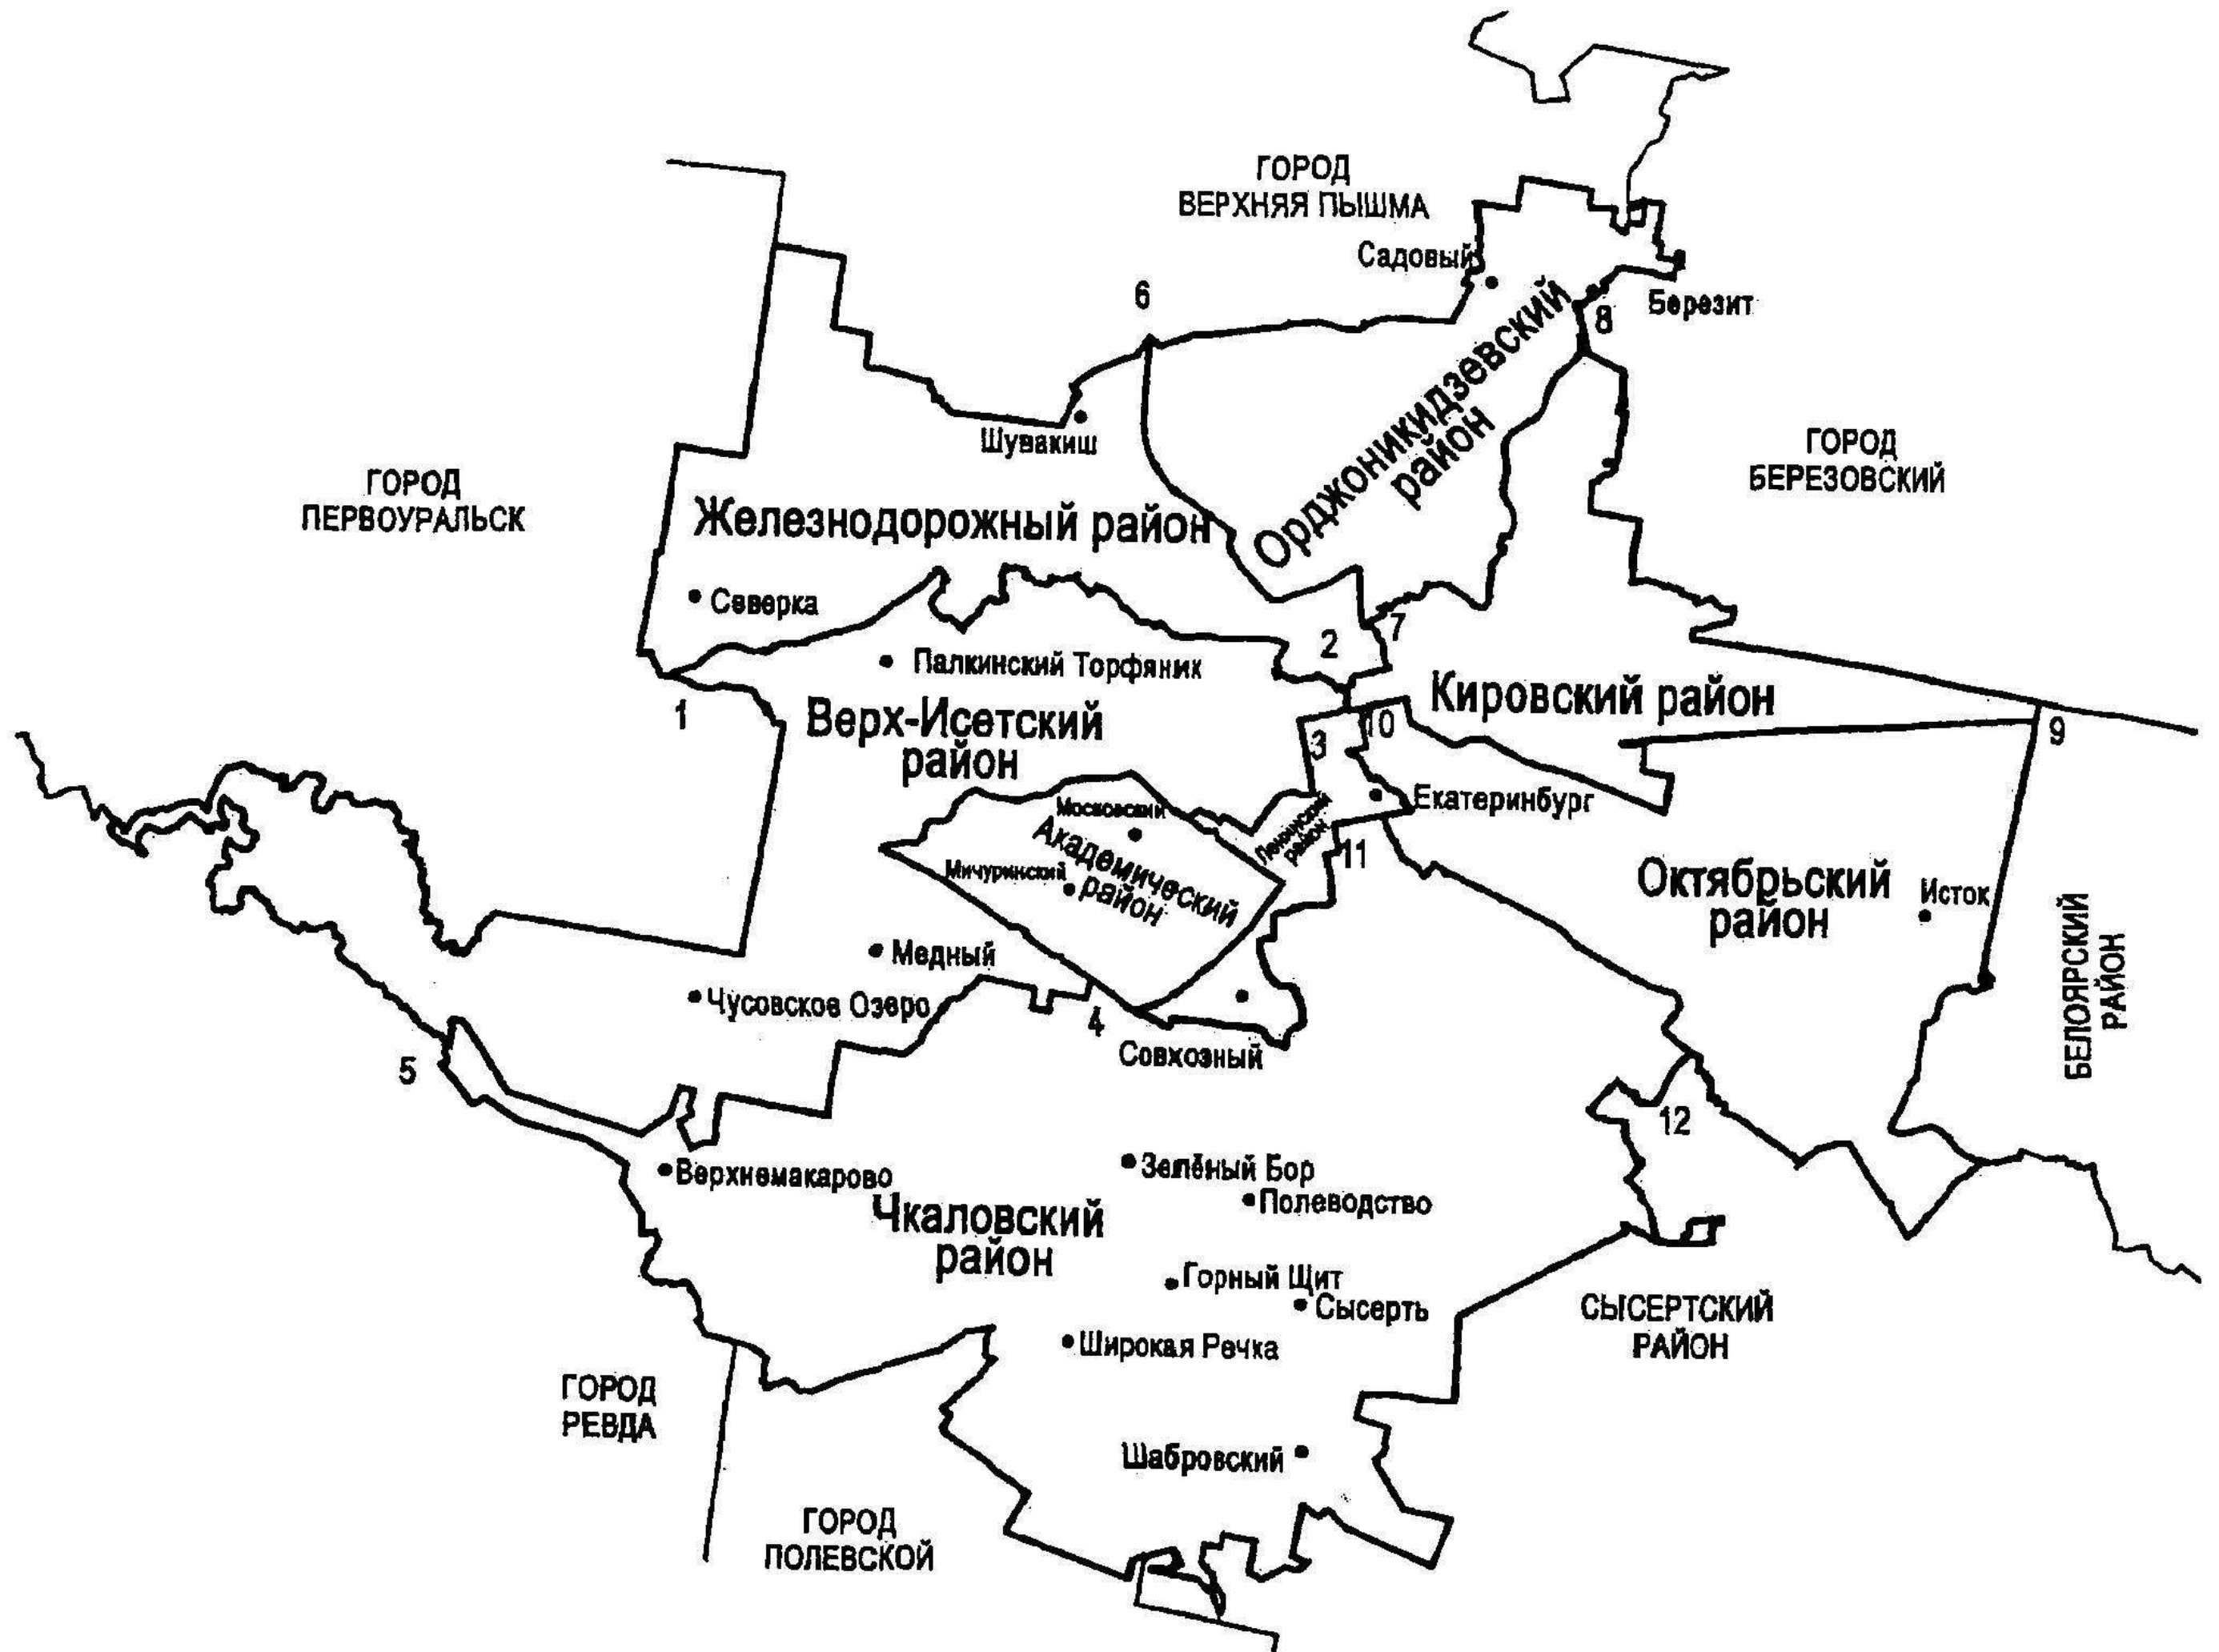

## СХЕМАТИЧЕСКАЯ КАРТА

территории, на которой отражено состояние местности  
после осуществления проектируемых изменений  
административно-территориального устройства Свердловской области

### УСЛОВНЫЕ ОБОЗНАЧЕНИЯ:

- граница административно-территориальной единицы Свердловской области
- Медный населенный пункт
- 1 точка границы административно-территориальной единицы Свердловской области